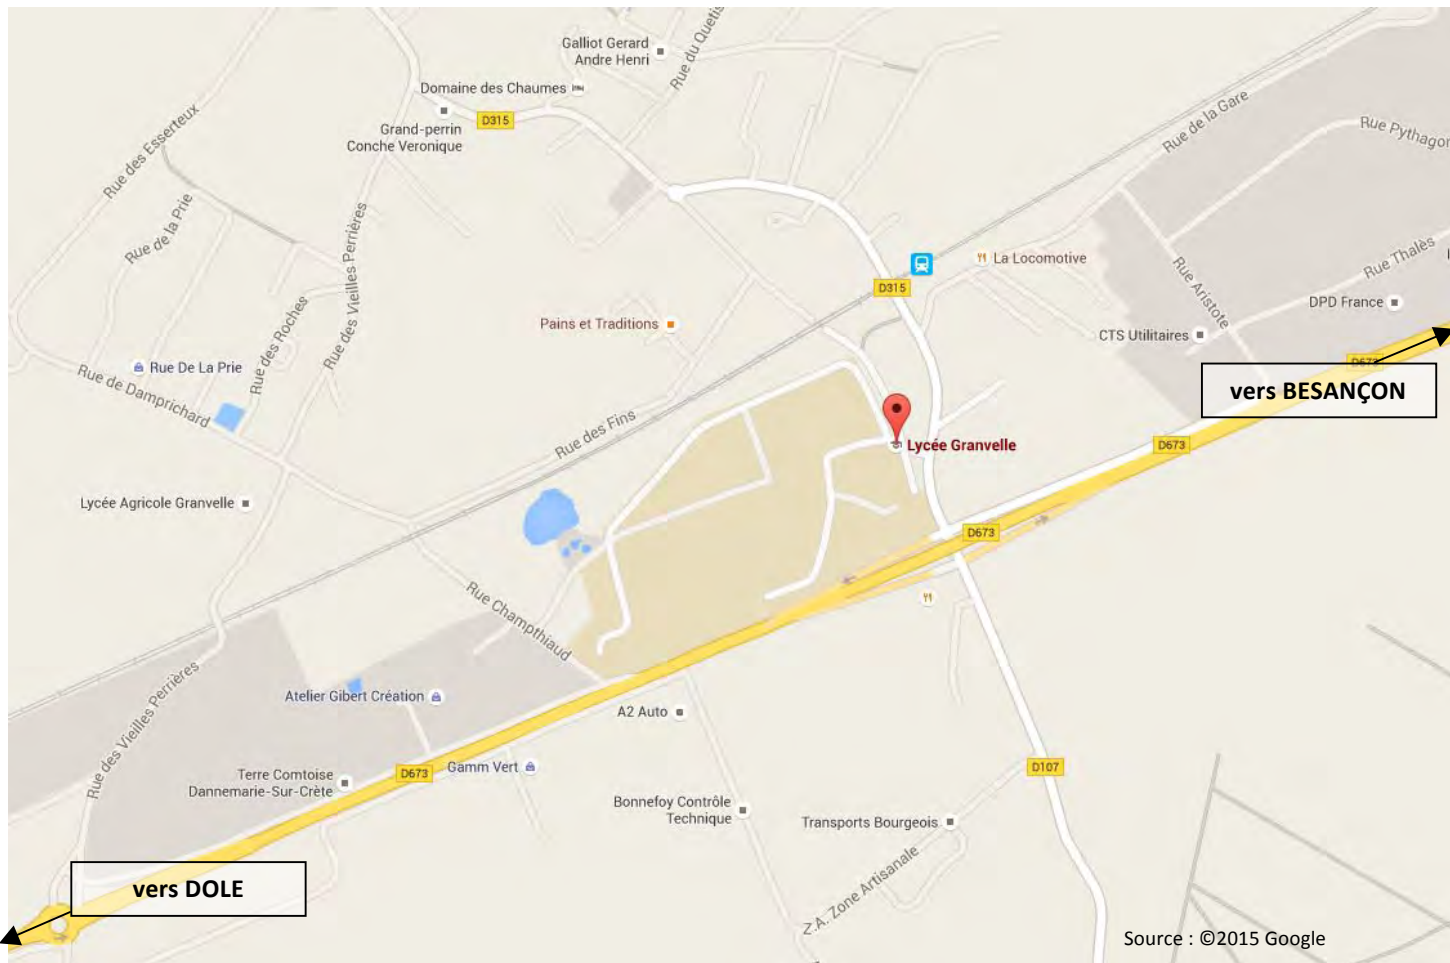

Carte générale situation DANNEMARIE SUR CRETE / FORÊT DE CHAUX

Localisation du Lycée Granvelle - 2, rue des Chanets - 25410 DANNEMARIE SUR CRETE

Pour toutes questions ou informations complémentaires :
 Site MGVF : www.nancy.inra.fr/mission-gestion-vegetation-foret
 E-mail : mgvf@nancy.inra.fr
 Tél. : 03.83.39.40.44 / 03.83.39.40.45
 Mobile (L. Wehrlen) : 06.70.83.84.54
 Présentations téléchargeables sur le site internet après la journée