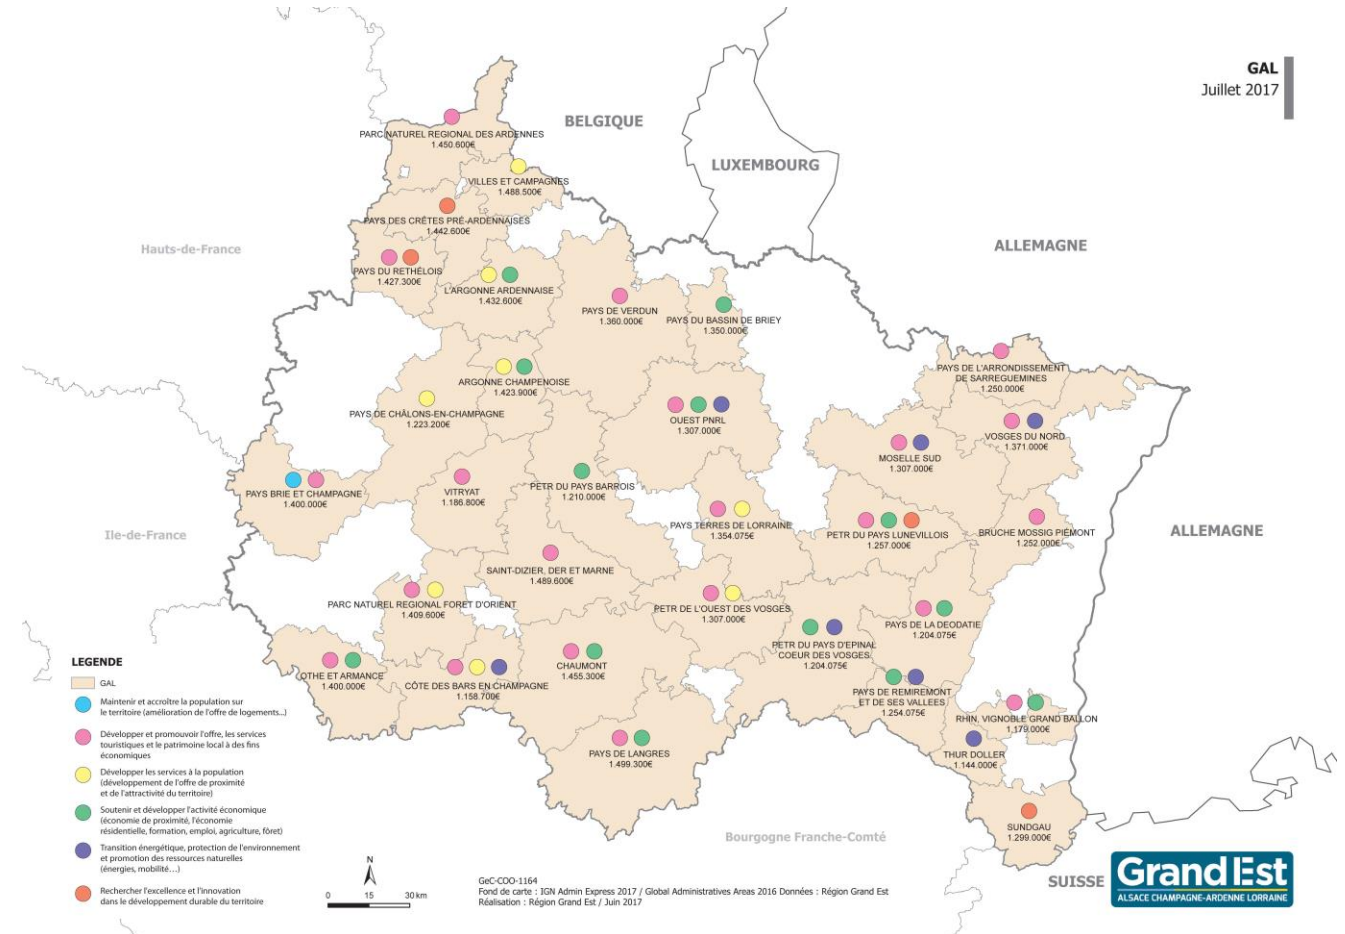

# Le Réseau Rural Grand Est c'est...

Un outil de la Commission européenne et de la Région Grand Est au service des acteurs et des territoires ruraux

# Le Réseau Rural Grand Est anime...

Le réseau des animateurs des Groupes d'Action Locale (GAL), gestionnaires de l'enveloppe LEADER.

Il leur propose des formations, des séminaires thématiques, des webinaires d'informations, valorise leurs actions et est à l'écoute de leurs besoins.

Carte des 32 GAL actuels (programmation 2014 – 2022) – 35 GAL à venir..

*2 animatrices en poste sur le territoire régional !*